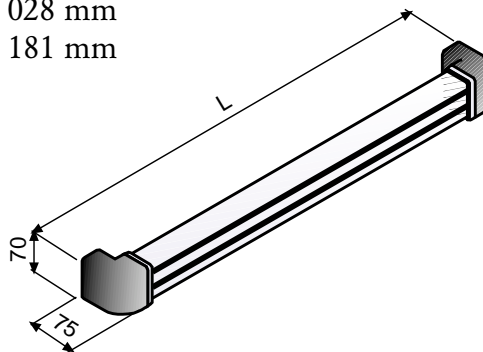

PUOMIKYTKIN SISÄOVIIN KEVYTTELKI- TAI MAGNEETILUKKOJEN OHJAUKSEEN

Puomikytkin soveltuu käytettäväksi kulunvalvotuissa sisäovissa esim. sairaaloissa ja liikekiinteistöissä. Puomikytkin toimii sähköisenä poistuspainikkeena, jota koskettamalla annetaan avausohjaus lukolle, jolloin ovi on avattavissa työntämällä.

Puomikytkin soveltuu ulospäin avautuviin oviin. Puomikytkin ei sovellu kosteisiin tai kylmiin tiloihin eikä ulkokäyttöön.

Puomikytkin toimii nopeasti avautuvien lukituslaitteiden kanssa. Tämän vuoksi puomikytkimen kanssa suositellaan käytettäväksi **ABLOY®**- kevyttelkilukkoa tai -magneettilukkoa.

Kevyttelkilukon kanssa puomikytkintä käytettäessä on varmistuttava siitä, että kevyttelki on vapaasti oven ollessa kiinni eli siihen ei kohdistu tiiviste-paineita. Näin varmistetaan lukituksen häiriötön toiminta. Oven varustaminen lisäksi ovensulkimella parantaa oleellisesti lukituksen luotettavuutta.

Magneettilukon kanssa käytettäessä puomikytkin toimii varmasti ja äänettömästi.

Kattavasta tuotevalikoimasta löytyy lukitustuote puomikytkimelle erilaisiin käyttökohteisiin:

- Sähkömekaaniset lukkorungot: **ABLOY®** EL512/EL513 umpioveen
  ABLOY® EL412/EL413 profiilioveen
- Magneettilukot: **ABLOY®** ML100/ML101
  ABLOY® ML200/ML201

MALLIT

ABLOY® EA800 000010	L = 876 mm
ABLOY® EA800 000020	L = 1 028 mm
ABLOY® EA800 000030	L = 1 181 mm

Puomikytkimen pituus L saadaan tarkalleen sopivan mittaiseksi lyhentämällä kytkimen alumiiniprofilia.

Puomikytkimen väri: alumiini, päädyt mustat

KYTKENTÄ

+	12 VDC (-10 % / +20 %)	} Lukkorunkojen EL513 ja EL413 sekä magneettilukkojen ohjaus
-	24 VDC (-10 % / +20 %)	
C	} Lukkorunkojen EL512 ja EL412 ohjaus	}
NC		
C	}	}
NO