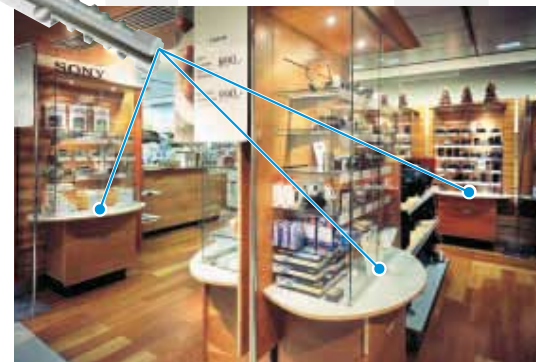

Avainruletti on uhkapeliä.

Myymäläkalusteiden oikea lukitus on yksi liikkeen turvallisuustekijöitä. Erilaiset vitriinit, kaapit ja hyllyköt on usein varustettu lukoilla, jotka toimivat jokainen omalla avaimella.

Sopivan avaimen löytäminen suuresta nipusta vie aikaa ja kuluttaa hermoja. Siksi kalusteita ei aina muisteta tai viitsitä lukita. Toinen lukitusturvallisuutta heikentävä tekijä on avaimet, joiden lukumäärää ja teettämistä ei kyetä valvomaan. Ratkaisun nimi on ABLOY®.

Yhden avaimen järjestelmä.

Yhdellä avaimella toimiva lukitusjärjestelmä on käytännöllinen ja helppo toteuttaa. ABLOY®-avaimella sarjoitetut kalusteet ovat käytännöllinen ratkaisu etenkin myymälöissä ja muissa näyttelytiloissa. Voit sarjottaa kaikki osaston lukot toimimaan yhdellä avaimella.