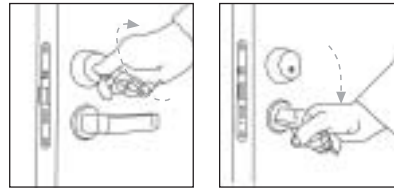

- Oven avaamista vaikeuttavaa tiivistevoimaa ei tarvitse voittaa avaimen käytöllä vaan painikkeella.
- Ovea ei avata avaimesta vetämällä - säästää avainta ja lukkoa.
- Sopii suoraan perinteisen ABLOY® 4190-lukkorungon paikalle.
- Erittäin helppo ja kevyt käyttää - myös lapsille ja liikuntaesteisille.