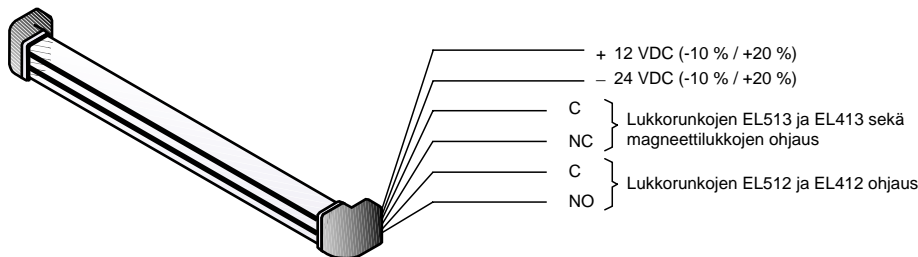

KYTKENTÄ

Etelä-Suomi
Abloy Oy
Soidinkuja 4
00700 HELSINKI
puh. (09) 7779 4200
fax (09) 7779 4377

Länsi-Suomi
Abloy Oy
Tohlopinnanta 28
33270 TAMPERE
puh. (03) 284 0111
fax (03) 284 0280

Itä- ja Pohjois-Suomi
Abloy Oy
Wahlforssinkatu 20
80100 JOENSUU
puh. (013) 2501
fax (013) 250 2209

<http://www.abloy.fi>

An ASSA ABLOY Group company

ASSA ABLOY

Abloy Oy on johtavia lukko- ja rakennuslavaluovien valmistajia ja sähköisen lukitusteknologian edelläkävijä.

ASSA ABLOY on maailman johtava lukitusratkaisujen valmistaja ja toimittaja, joka tarjoaa asiakkailleen parhaat tuotteet turvalliseen, tyylikkääseen ja helppoon kulkemiseen.