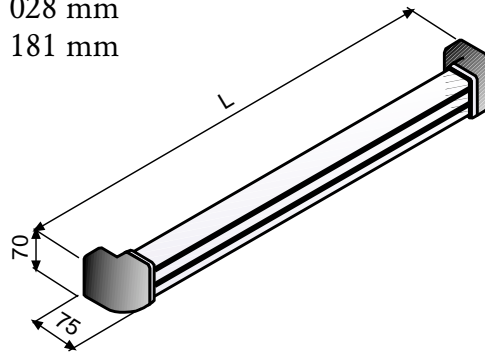

PUOMIKYTKIN SISÄOVIIN KEVYTTELKI- TAI MAGNEETILUKKOJEN OHJAUKSEEN

Puomikytkin soveltuu käytettäväksi kulunvalvotuissa sisäovissa esim. sairaaloissa ja liikekiinteistöissä. Puomikytkin toimii sähköisenä poistuspainikkeena, jota koskettamalla annetaan avausohjaus lukolle, jolloin ovi on avattavissa työntämällä.

Puomikytkin soveltuu ulospäin avautuviin oviin. Puomikytkin ei sovellu kosteisiin tai kylmiin tiloihin eikä ulkokäyttöön.

Puomikytkin toimii nopeasti avautuvien lukituslaitteiden kanssa. Tämän vuoksi puomikytkimen kanssa suositellaan käytettäväksi **ABLOY®**- kevyttelkilukkoa tai -magneettilukkoa.

Kevyttelkilukon kanssa puomikytkintä käytettäessä on varmistuttava siitä, että kevyttelki on vapaasti oven ollessa kiinni eli siihen ei kohdistu tiiviste-paineita. Näin varmistetaan lukituksen häiriötön toiminta. Oven varustaminen lisäksi ovensulkimella parantaa oleellisesti lukituksen luotettavuutta.

Magneettilukon kanssa käytettäessä puomikytkin toimii varmasti ja äänettömästi.

Kattavasta tuotevalikoimasta löytyy lukitustuote puomikytkimelle erilaisiin käyttökohteisiin:

- Sähkömekaaniset lukkorungot: **ABLOY®** EL512/EL513 umpioveen
  ABLOY® EL412/EL413 profiilioveen
- Magneettilukot: **ABLOY®** ML100/ML101
  ABLOY® ML200/ML201

MALLIT

ABLOY® EA800 000010	L = 876 mm
ABLOY® EA800 000020	L = 1 028 mm
ABLOY® EA800 000030	L = 1 181 mm

Puomikytkimen pituus L saadaan tarkalleen sopivan mittaiseksi lyhentämällä kytkimen alumiiniprofilia.

Puomikytkimen väri: alumiini, päädyt mustat

KYTKENTÄ

Etelä-Suomi
Abloy Oy
Soidinkuja 4
00700 HELSINKI
puh. (09) 7779 4200
fax (09) 7779 4377

Länsi-Suomi
Abloy Oy
Tohlopinnanta 28
33270 TAMPERE
puh. (03) 284 0111
fax (03) 284 0280