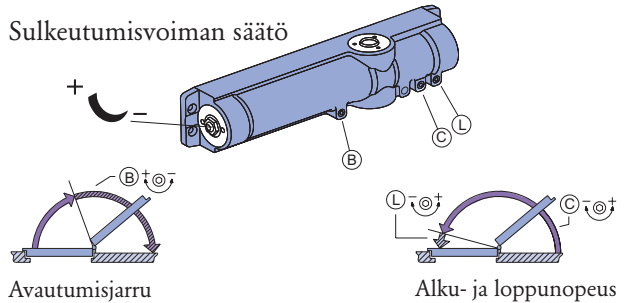

SÄÄDÖT

Sulkeutumisvoiman säätö

Avautumisjarru

Alku- ja loppunopeus

VÄRIT

Alumiiniharmaa (A)
(RAL9006)

Messinki (M)
(ei RAL-sävy)

Valkoinen (V)
(RAL 9010)

Muut RAL -värit erikoistilauksesta.