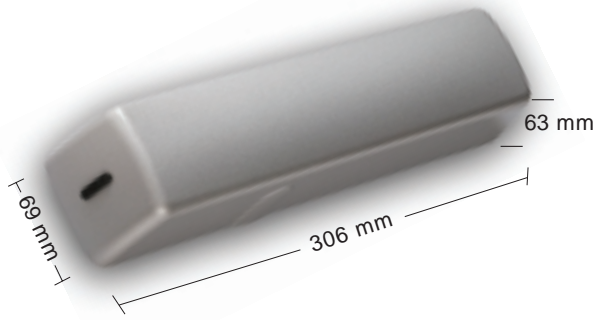

ABLOY® DC247-ovensuljin erittäin raskaasiin oviin

KÄYTTÖKOhteET

ABLOY® DC247 sopii käytettäväksi laivojen, teollisuuden, varastojen sekä tuotantohallien erittäin raskaissa sisä- ja ulko-ovissa. Sulkeutumisvoima on säädettävissä EN-luokkiin 6-7.

RAKENNE JA OMINAISUUDET

- valettu alumiinirunko
- standardikotelona maalattu muovikotelo. Ruostumaton teräskotelo, kiiltokromi ja kiiltomessinki saatavana erikseen tilattuna.
- sulkeutumisen alku- ja loppunopeus säädettävissä erikseen
- säädettävä avautumisjarru vakiona
- säädettävä loppunopeuden alkamiskulma
- voidaan asentaa oveen tai karmiin
- käytetään vetolaitteen DC197 kanssa
- vetolaitteen kiinnitys helposti säädettävissä korkeussuunnassa rungon ja vetovarren suhteen (max. 14 mm)
- käyttölämpötila -35°C...+45°C

Lämpötilan muutoksilla ei juuri ole vaikutusta ABLOY® DC247 -ovensulkimen toimintaan tai sen säädettyihin ominaisuuksiin.

EN1154 STANDARDIN VAATIMUKSET

Luokka	Minimi sulkeutumismomentti (Nm 0-4°)	Suosittelun oven maksimileveys (mm)	Suosittelun oven maksimipaino (kg)
6	54	1400	120
7	87	1600	160

VETOLAITE ABLOY® DC197

Vahvennettu varsi raskaaseen käyttöön. Varren nivel on lukittu ruuvikiinnityksellä, jolloin vartta ei voida avata nivelestä ilman työkaluja.