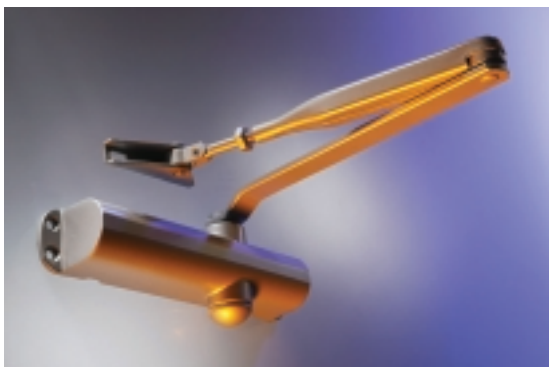

ABLOY® DC210 -OVENSULJIN

Kevytrakenteisiin sisäoviin

ABLOY® DC210 -ovensuljin sisäoviin

Ominaisuudet

- valettu alumiinirunko
- suurin mahdollinen avautumiskulma 180°
- ei kätsisyyttä
- sulkeutumisvoima EN-luokat 2 tai 3
- maksimi ovipaino 60 kg ja -leveys 950 mm
- erikseen säädettävä sulkeutumisen alku- ja loppunopeus
- voidaan asentaa oveen tai karmiin
- yksi perusväri: alumiininharmaa
- mitat: pituus 210 mm, leveys 42 mm, korkeus 56 mm

ASENNUS

Avautumispuoli

Sulkeutumispuoli

SÄÄDÖT

Alku- ja loppunopeus on säädettävissä helposti kahdella säätöruuvilla.

Luokan vaihto (EN 2 tai 3) tapahtuu kääntämällä tassua 180°.

EN2

EN3

MITAT

PAKKAUS SISÄLTÄÄ

- sulkimen vetovarsineen
- porausmallin
- kiinnitystarvikkeet