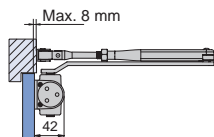

Sulkeutumispuoli