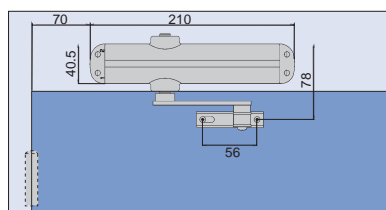

ABLOY® DC210 -OVENSULJIN

Kevytrakenteisiin sisäoviin

ABLOY® DC210 -ovensuljin sisäoviin

Ominaisuudet

- valettu alumiinirunko
- suurin mahdollinen avautumiskulma 180°
- ei kätsisyyttä
- sulkeutumisvoima EN-luokat 2 tai 3
- maksimi ovipaino 60 kg ja -leveys 950 mm
- erikseen säädettävä sulkeutumisen alku- ja loppunopeus
- voidaan asentaa oveen tai karmiin
- yksi perusväri: alumiininharmaa
- mitat: pituus 210 mm, leveys 42 mm, korkeus 56 mm

ASENNUS

Avautumispuoli

Sulkeutumispuoli

SÄÄDÖT

Alku- ja loppunopeus on säädettävissä helposti kahdella säätöruuvilla.

Luokan vaihto (EN 2 tai 3) tapahtuu kääntämällä tassua 180°.

EN2

EN3

MITAT

PAKKAUS SISÄLTÄÄ

- sulkimen vetovarsineen
- porausmallin
- kiinnitystarvikkeet