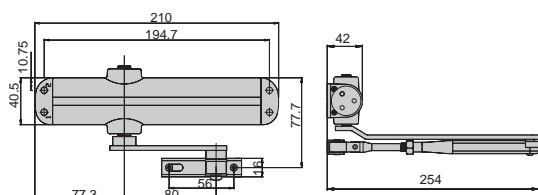

ABLOY® DC210 -OVENSULJIN

Kevytrakenteisiin sisäoviin

ABLOY® DC210 -ovensuljin sisäoviin

Ominaisuudet

- valettu alumiinirunko
- suurin mahdollinen avautumiskulma 180°
- ei kätsisyyttä
- sulkeutumisvoima EN-luokat 2 tai 3
- maksimi ovipaino 60 kg ja -leveys 950 mm
- erikseen säädettävä sulkeutumisen alku- ja loppunopeus
- voidaan asentaa oveen tai karmiin
- yksi perusväri: alumiininharmaa
- mitat: pituus 210 mm, leveys 42 mm, korkeus 56 mm

ASENNUS

Avautumispuoli

Sulkeutumispuoli

SÄÄDÖT

Alku- ja loppunopeus on säädettävissä helposti kahdella säätöruuvilla.

Luokan vaihto (EN 2 tai 3) tapahtuu kääntämällä tassua 180°.

EN2

EN3

MITAT

PAKKAUS SISÄLTÄÄ

- sulkimen vetovarsineen
- porausmallin
- kiinnitystarvikkeet