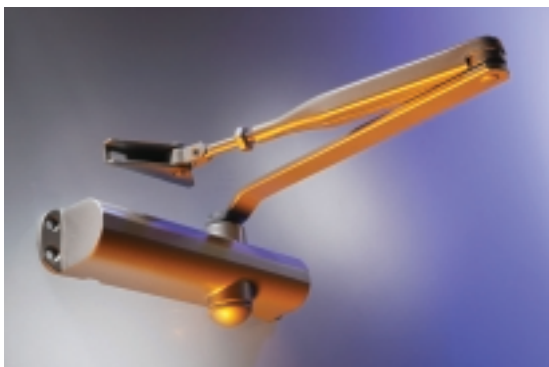

## **ABLOY® DC210 -OVENSULJIN**

*Kevytrakenteisiin sisäoviin*

## ABLOY® DC210 -ovensuljin sisäoviin

### Ominaisuudet

- valettu alumiinirunko
- suurin mahdollinen avautumiskulma 180°
- ei kätsisyyttä
- sulkeutumisvoima EN-luokat 2 tai 3
- maksimi ovipaino 60 kg ja -leveys 950 mm
- erikseen säädettävä sulkeutumisen alku- ja loppunopeus
- voidaan asentaa oveen tai karmiin
- yksi perusväri: alumiininharmaa
- mitat: pituus 210 mm, leveys 42 mm, korkeus 56 mm