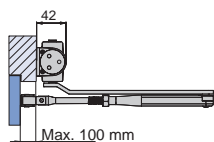

ABLOY® DC210 -OVENSULJIN

Kevytrakenteisiin sisäoviin

ABLOY® DC210 -ovensuljin sisäoviin

Ominaisuudet

- valettu alumiinirunko
- suurin mahdollinen avautumiskulma 180°
- ei kätsisyyttä
- sulkeutumisvoima EN-luokat 2 tai 3
- maksimi ovipaino 60 kg ja -leveys 950 mm
- erikseen säädettävä sulkeutumisen alku- ja loppunopeus
- voidaan asentaa oveen tai karmiin
- yksi perusväri: alumiininharmaa
- mitat: pituus 210 mm, leveys 42 mm, korkeus 56 mm

ASENNUS

Avautumispuoli

Sulkeutumispuoli

SÄÄDÖT

Alku- ja loppunopeus on säädettävissä helposti kahdella säätöruuvilla.

Luokan vaihto (EN 2 tai 3) tapahtuu kääntämällä tassua 180°.

EN2

EN3

MITAT

PAKKAUS SISÄLTÄÄ

- sulkimen vetovarsineen
- porausmallin
- kiinnitystarvikkeet