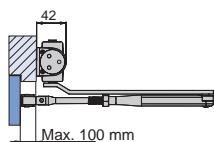

### Ominaisuudet

- valettu alumiinirunko
- suurin mahdollinen avautumiskulma 180°
- ei kätsisyyttä
- sulkeutumisvoima EN-luokat 2 tai 3
- maksimi ovipaino 60 kg ja -leveys 950 mm
- erikseen säädettävä sulkeutumisen alku- ja loppunopeus
- voidaan asentaa oveen tai karmiin
- yksi perusväri: alumiininharmaa
- mitat: pituus 210 mm, leveys 42 mm, korkeus 56 mm

### ASENNUS

Avautumispuoli

Sulkeutumispuoli