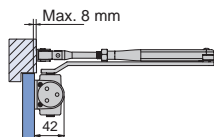

ABLOY® DC210 -OVENSULJIN

Kevytrakenteisiin sisäoviin

ABLOY® DC210 -ovensuljin sisäoviin

Ominaisuudet

- valettu alumiinirunko
- suurin mahdollinen avautumiskulma 180°
- ei kätsisyyttä
- sulkeutumisvoima EN-luokat 2 tai 3
- maksimi ovipaino 60 kg ja -leveys 950 mm
- erikseen säädettävä sulkeutumisen alku- ja loppunopeus
- voidaan asentaa oveen tai karmiin
- yksi perusväri: alumiininharmaa
- mitat: pituus 210 mm, leveys 42 mm, korkeus 56 mm

ASENNUS

Avautumispuoli

Sulkeutumispuoli

SÄÄDÖT

Alku- ja loppunopeus on säädettävissä helposti kahdella säätöruuvilla.

Luokan vaihto (EN 2 tai 3) tapahtuu kääntämällä tassua 180°.

EN2

EN3

MITAT

PAKKAUS SISÄLTÄÄ

- sulkimen vetovarsineen
- porausmallin
- kiinnitystarvikkeet