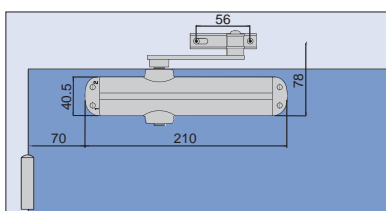

ASENNUS

Avautumispuoli