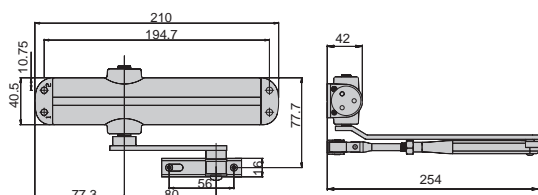

ABLOY® DC210 -ovensuljin sisäoviin

Ominaisuudet

- valettu alumiinirunko
- suurin mahdollinen avautumiskulma 180°
- ei kätsisyyttä
- sulkeutumisvoima EN-luokat 2 tai 3
- maksimi ovipaino 60 kg ja -leveys 950 mm
- erikseen säädettävä sulkeutumisen alku- ja loppunopeus
- voidaan asentaa oveen tai karmiin
- yksi perusväri: alumiininharmaa
- mitat: pituus 210 mm, leveys 42 mm, korkeus 56 mm

ASENNUS

SÄÄDÖT

Alku- ja loppunopeus on säädettävissä helposti kahdella säätöruuvilla.

Luokan vaihto (EN 2 tai 3) tapahtuu kääntämällä tassua 180°.

MITAT

PAKKAUS SISÄLTÄÄ

- sulkimen vetovarsineen
- porausmallin
- kiinnitystarvikkeet