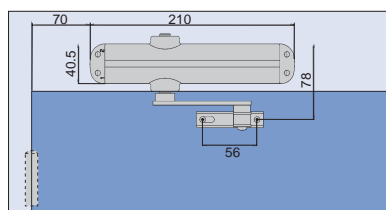

Avautumispuoli

Sulkeutumispuoli