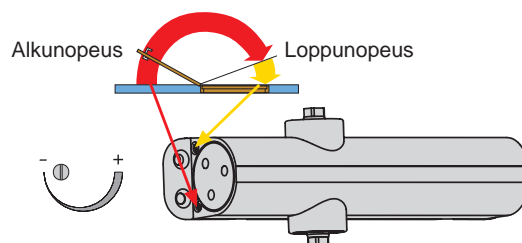

### ASENNUS

Avautumispuoli

Sulkeutumispuoli

### SÄÄDÖT

Alku- ja loppunopeus on säädettävissä helposti kahdella säätöruuvilla.

Luokan vaihto (EN 2 tai 3) tapahtuu kääntämällä tassua 180°.

EN2

EN3