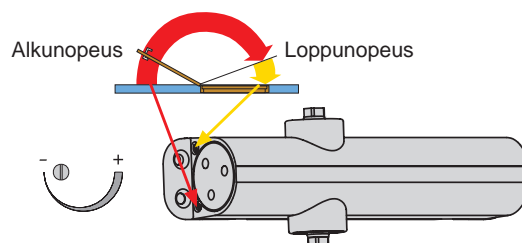

ABLOY® DC210 -OVENSULJIN

Kevytrakenteisiin sisäoviin

ABLOY® DC210 -ovensuljin sisäoviin

Ominaisuudet

- valettu alumiinirunko
- suurin mahdollinen avautumiskulma 180°
- ei kätsisyyttä
- sulkeutumisvoima EN-luokat 2 tai 3
- maksimi ovipaino 60 kg ja -leveys 950 mm
- erikseen säädettävä sulkeutumisen alku- ja loppunopeus
- voidaan asentaa oveen tai karmiin
- yksi perusväri: alumiininharmaa
- mitat: pituus 210 mm, leveys 42 mm, korkeus 56 mm

ASENNUS

Avautumispuoli

Sulkeutumispuoli

SÄÄDÖT

Alku- ja loppunopeus on säädettävissä helposti kahdella säätöruuvilla.

Luokan vaihto (EN 2 tai 3) tapahtuu kääntämällä tassua 180°.

EN2

EN3

MITAT

PAKKAUS SISÄLTÄÄ

- sulkimen vetovarsineen
- porausmallin
- kiinnitystarvikkeet