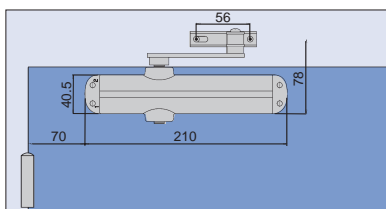

ABLOY® DC210 -OVENSULJIN

Kevytrakenteisiin sisäoviin

ABLOY® DC210 -ovensuljin sisäoviin

Ominaisuudet

- valettu alumiinirunko
- suurin mahdollinen avautumiskulma 180°
- ei kätsisyyttä
- sulkeutumisvoima EN-luokat 2 tai 3
- maksimi ovipaino 60 kg ja -leveys 950 mm
- erikseen säädettävä sulkeutumisen alku- ja loppunopeus
- voidaan asentaa oveen tai karmiin
- yksi perusväri: alumiininharmaa
- mitat: pituus 210 mm, leveys 42 mm, korkeus 56 mm

ASENNUS

Avautumispuoli

Sulkeutumispuoli

SÄÄDÖT

Alku- ja loppunopeus on säädettävissä helposti kahdella säätöruuvilla.

Luokan vaihto (EN 2 tai 3) tapahtuu kääntämällä tassua 180°.

EN2

EN3

MITAT

PAKKAUS SISÄLTÄÄ

- sulkimen vetovarsineen
- porausmallin
- kiinnitystarvikkeet