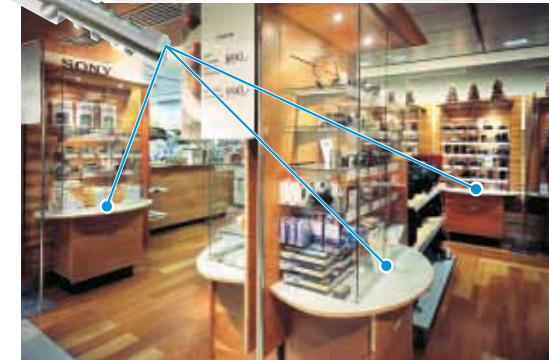

Avainruletti on uhkapeliä.

Myymäläkalusteiden oikea lukitus on yksi liikkeen turvallisuustekijöitä. Erilaiset vitriinit, kaapit ja hyllyköt on usein varustettu lukoilla, jotka toimivat jokainen omalla avaimella.

Sopivan avaimen löytäminen suuresta nipusta vie aikaa ja kuluttaa hermoja. Siksi kalusteita ei aina muisteta tai viitsitä lukita. Toinen lukitusturvallisuutta heikentävä tekijä on avaimet, joiden lukumäärää ja teettämistä ei kyetä valvomaan. Ratkaisun nimi on ABLOY®.

Yhden avaimen järjestelmä.

Yhdellä avaimella toimiva lukitusjärjestelmä on käytännöllinen ja helppo toteuttaa. ABLOY®-avaimella sarjoitetut kalusteet ovat käytännöllinen ratkaisu etenkin myymälöissä ja muissa näyttelytiloissa. Voit sarjottaa kaikki osaston lukot toimimaan yhdellä avaimella.