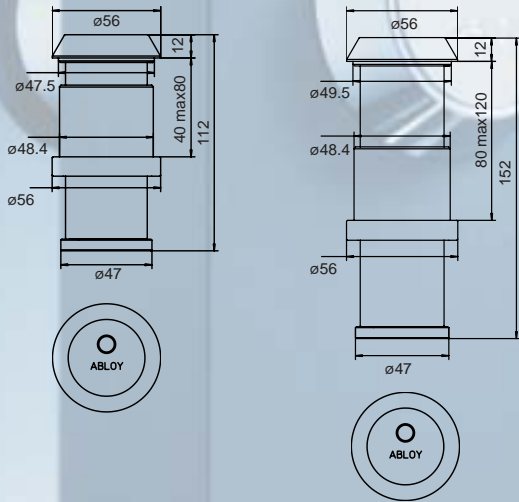

ABLOY® KD001 OVIHAVAINSÄILÖ

Turvallisuutta!

Oviavainsäilön käyttökohteina ovat kerrostalojen huoneistokohtaiset ovet sekä rivi- ja omakotitalojen ulko-ovet. Oviavainsäilö on tehty asunnon avaimen turvallista säilyttämistä varten erityisesti silloin, kun asuntoon sallitaan jonkin ulkopuolisen palveluntarjoajan kuten koti-, huolto- tai siivouspalvelun sisäänpääsy. Asunnonomistaja voi jättää huoneistonsa avaimen avainsäilöön. Palveluntarjoaja avaa säilön omalla avaimellaan, ottaa asukkaan avaimen ja avaa sillä oven. Palveluntarjoaja pääsee asuntoon vain mikäli asukas on jättänyt avaimensa avainsäilöön.