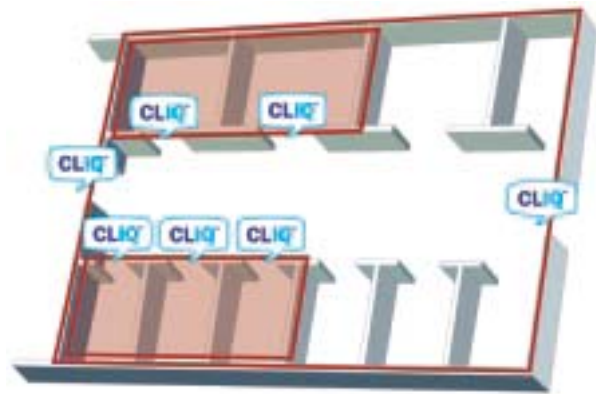

Järjestelmä toiveidesi mukaan!

Mekaanisen avainkoodin ja elektronisen tunnuskoodin yhdistelmä sallii korkeatasoisen mutta helposti ylläpidettävän lukitus- ja avainturvallisuuden.

Koska perustana on mekaaninen lukitus, jota **ABLOY® IQ** -lukitus täydentää, voidaan osassa lukituskohdetta käyttää myös pelkästään mekaanisia lukkoja.

ABLOY® IQ -lukitusjärjestelmä voidaan suunnitella ja ylläpitää organisaatiosi ja kiinteistösi tarpeen mukaisesti.

Koko kiinteistön lukinnan lisäksi **ABLOY® IQ** -lukituksella voidaan toteuttaa joko kiinteistön kuorisuojaus ulko-ovissa tai muodostaa huonekohtaisia tai osastokohtaisia korkean turvatason alueita kiinteistön sisälle. Voit myös jälkikäteen laajentaa järjestelmää kulloisenkin tarpeen mukaan.

Kulkuoikeuksia voidaan helposti poistaa tai muuttaa esim. avainten kadotessa, vuokralaisten vaihtuessa, uusien työntekijöiden tullessa taloon tai uusia osastoja perustettaessa.