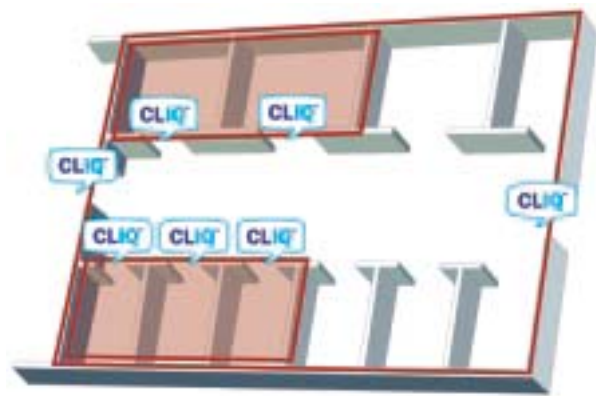

Järjestelmä toiveidesi mukaan!

Mekaanisen avainkoodin ja elektronisen tunnuskoodin yhdistelmä sallii korkeatasoisen mutta helposti ylläpidettävän lukitus- ja avainturvallisuuden.

Koska perustana on mekaaninen lukitus, jota **ABLOY® IQ** -lukitus täydentää, voidaan osassa lukituskohdetta käyttää myös pelkästään mekaanisia lukkoja.

ABLOY® IQ -lukitusjärjestelmä voidaan suunnitella ja ylläpitää organisaatiosi ja kiinteistösi tarpeen mukaisesti.

Koko kiinteistön lukinnan lisäksi **ABLOY® IQ** -lukituksella voidaan toteuttaa joko kiinteistön kuorisuojaus ulko-ovissa tai muodostaa huonekohtaisia tai osastokohtaisia korkean turvatason alueita kiinteistön sisälle. Voit myös jälkikäteen laajentaa järjestelmää kulloisenkin tarpeen mukaan.

Kulkuoikeuksia voidaan helposti poistaa tai muuttaa esim. avainten kadotessa, vuokralaisten vaihtuessa, uusien työntekijöiden tullessa taloon tai uusia osastoja perustettaessa.