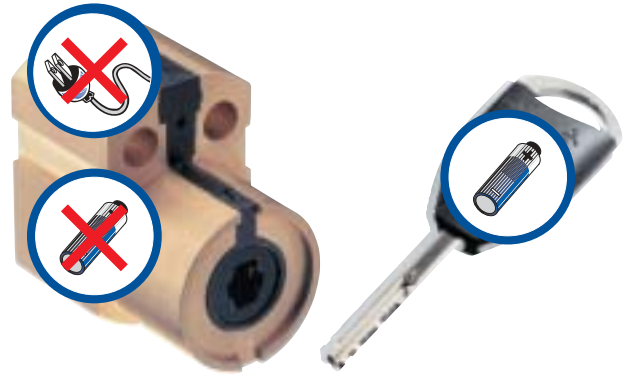

Ei johtoja tai kaapelointia!

Käyttövoimansa **ABLOY® IQ** -avain ja lukko saavat avaimen sisällä olevasta paristosta, joten erillisiä virtalähteitä tai kaapelointeja ei tarvita. Avaimen paristo kestää pitkään ja on helposti vaihdettavissa.

ABLOY® IQ -lukitus on aivan yhtä helppo asentaa ja käyttää kuin mekaaninen lukituskin. Myös olemassa oleva mekaaninen lukitus voidaan muuttaa **ABLOY® IQ** -lukitusjärjestelmäksi vaihtamalla tarvittavat lukot ja avaimet.