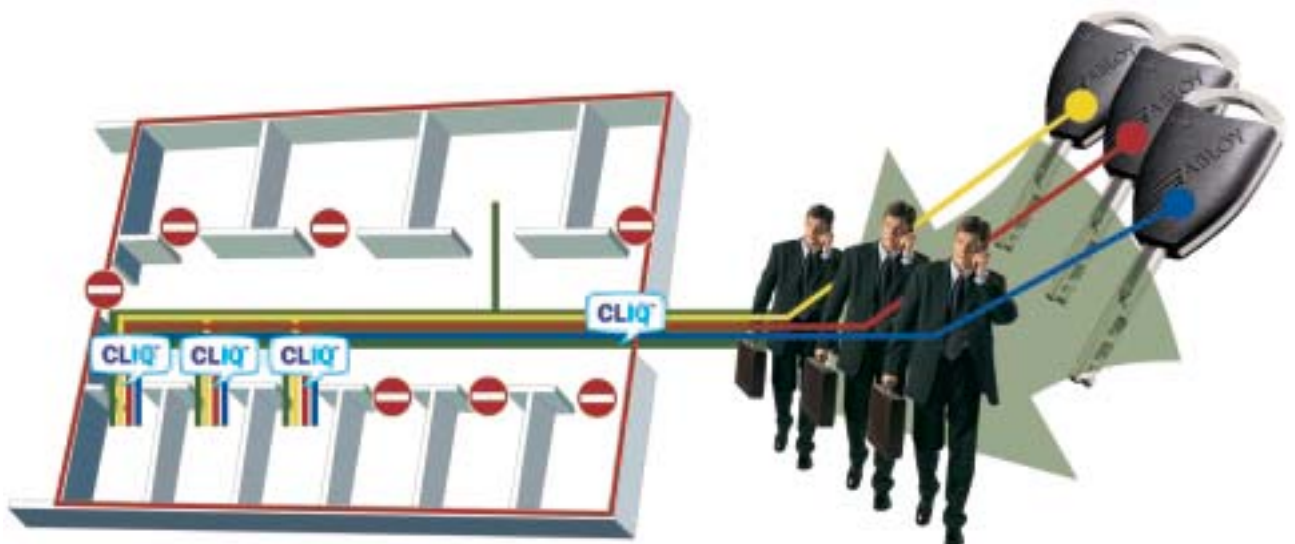

Kaksinkertainen tunnistus!

ABLOY® IQ -avaimessa on kaksi erillistä tunnistekoodia, joilla kummallakin on oma tärkeä tehtävänsä.

Lukot avautuvat ainoastaan niillä lukitusjärjestelmään kuuluvilla avaimilla, joissa on oikean mekaanisen avainkoodin lisäksi myös oikea ja voimassa oleva elektroninen tunnuskoodi.

Mekaaninen lukitus paitsi varmistaa ovien fyysisen lukitus turvallisuuden tekee myös lukituksesta vakuutusehtojen ja rakentamismääräysten vaatimusten mukaisen.

Mekaanisten avainkoodien ja sarjoituksen tehtävänä on jakaa lukituskohteen eri osa-alueet omiksi osastoikseen ja käyttäjät erilaisiin ryhmiin, joille annetaan tarvittavat kulkuoikeudet.

ABLOY® IQ -lukon sisällä on elektroniikka, joka tunnistaa kyseiseen lukkoon ja järjestelmään ohjelmoitujen avainten elektroniset tunnuskoodit.

Kunkin avaimen elektronisen tunnuskoodin tehtävä on yksilöidä avaimet ja mahdollistaa käyttäjäkohtaiset kulkuoikeudet sekä niiden muokkaaminen tarpeen mukaan. Elektronisten tunnuskoodien määrä on lähes ääretön, joten jokainen lukko ja avain ovat yksilöllisiä kaikkialla maailmassa.