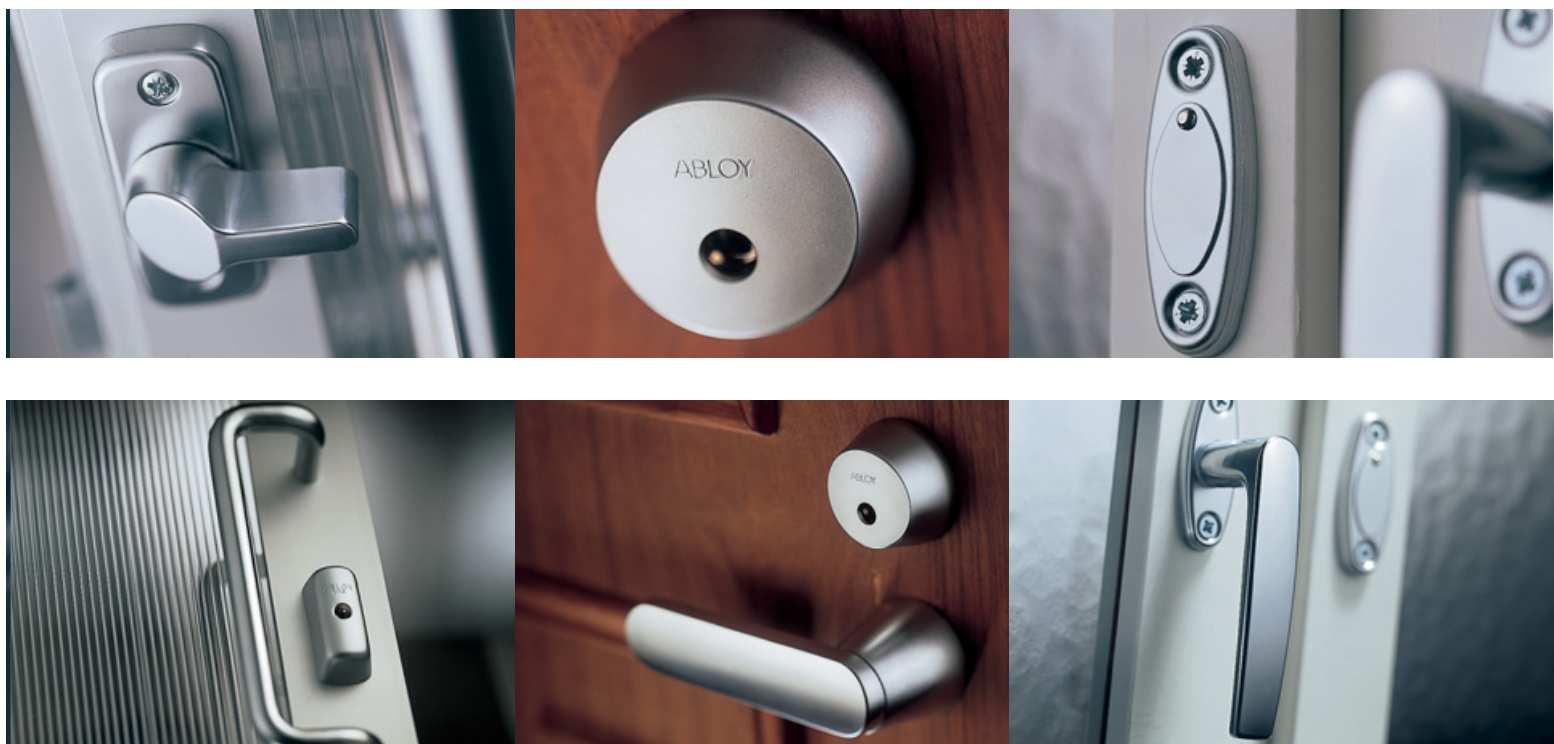

ABLOY® SATIN *– arvokkaan hillittyä tunnelmaa*

Yhtenäistä tyylikkyyttä ajan hengessä. Kattava Primo® ovi- ja ikkunahelojen valikoima sekä ABLOY® -avainpesät saatavissa nyt myös himmeänä SATIN-pintana.

Hallittu kokonaisuus ja hillitty Satin

Rakennusten trendikkäät hiekkapuhalletut lasit, pehmeästi käsitelty puu ja muut mattapinnat saivat seurakseen SATIN-pintaiset helat oviin ja ikkunoihin.

Kaikki helojen osat – painikkeet, kilvet, vetimet ja sylinterien suojarenkaat – ovat saatavissa nyt yhtenäisesti SATIN-pintaisina. Edustavana kokonaisuutena. Sisä- ja ulko-oviin sekä ikkunoihin.

SATIN-pintaiset helat kaikkiin kodin ulko- ja sisäoviin.

Myös wc-vääntönupit ja avainkilvet.

Hillittyä arvokkuutta toimistosisustukseen.

SATIN-pintaaiset helat sopivat niin julkisten rakennusten arkkitehtuuriin kuin täydentämään modernin kodin sisustusta. SATIN edustaa viimeisteltyä tyylikkyyttä ja ratkaisuja, jotka erottuvat tavanomaisesta.